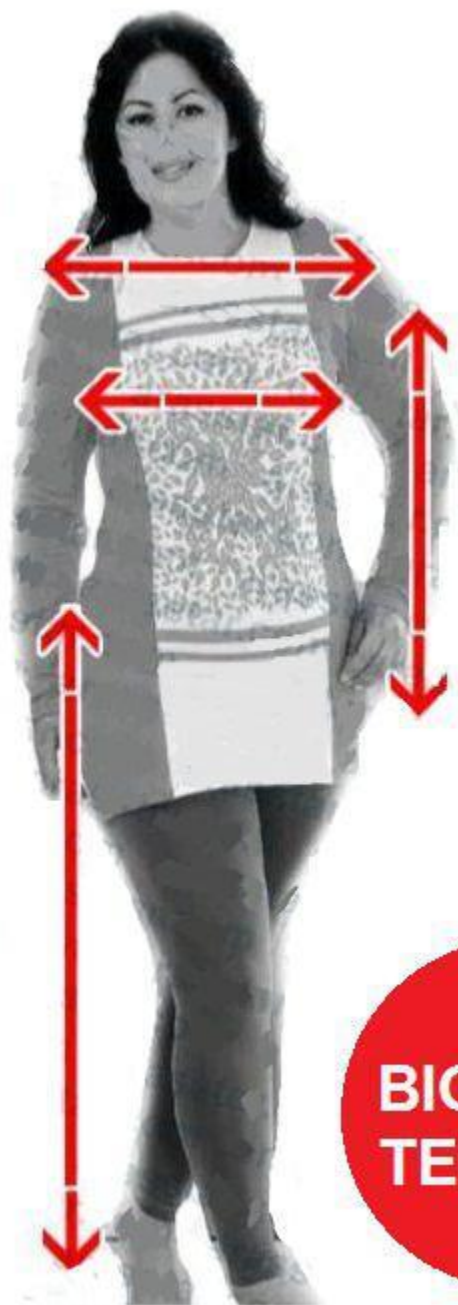

عرض سر شانہ
42 CM

عرض سينہ
46 CM

ارتفاع بلوز
71 CM

ارتفاع شلوار
96 CM

**BIG SIAZ
TEKNUR**

عرض سر شانه
43 cm

ارتفاع بلوز
70 cm

ارتفاع شلوار
107 cm

عرض سر شانه
43 CM

عرض سينه
45 CM

ارتفاع بلوز
65 CM

ارتفاع شلوار
96 CM

L
selina

عرض سر شانه
37 CM

عرض سينه
45 CM

ارتفاع بلوز
71CM

ارتفاع شلوار
104 CM

L-XL
SEXEN

عرض سر شانه
40 CM

عرض سينه
47 CM

ارتفاع بلوز
62 CM

ارتفاع شلوار
96 CM

L-XL
SHIRLY

عرض سر شانه
40 cm

عرض سر شانه
45 CM

عرض سينه
46 CM

ارتفاع بلوز
69 CM

ارتفاع شلوار
96 CM

XL
selina

عرض سر شانه
35 CM

عرض سينه
39 CM

ارتفاع بلوز
60 CM