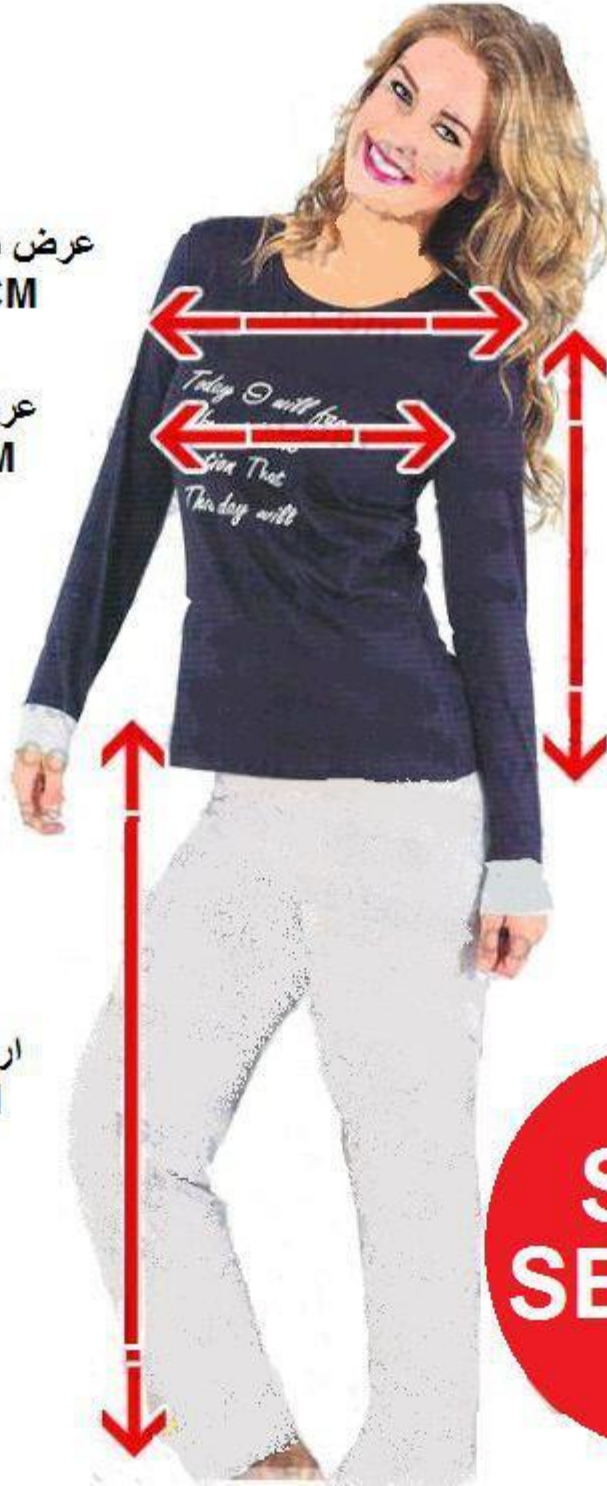

عرض سر شانه
43 CM

عرض سينه
45 CM

ارتفاع بلوز
65 CM

ارتفاع شلوار
96 CM

L
selina

عرض سر شانه
37 CM

عرض سينه
45 CM

ارتفاع بلوز
71CM

عرض سر شانه
45 CM

عرض سينه
46 CM

ارتفاع بلوز
69 CM

ارتفاع شلوار
96 CM

XL
selina

عرض سر شانه
35 CM

عرض سينه
39 CM

ارتفاع بلوز
60 CM

ارتفاع شلوار
100 CM

Free Size
Teknur

عرض سر شانه
36 CM

عرض سينه
41 CM

ارتفاع بلوز
68 CM

ارتفاع شلوار
104 CM

S-M
SEXEN

عرض سر شانه
37 CM