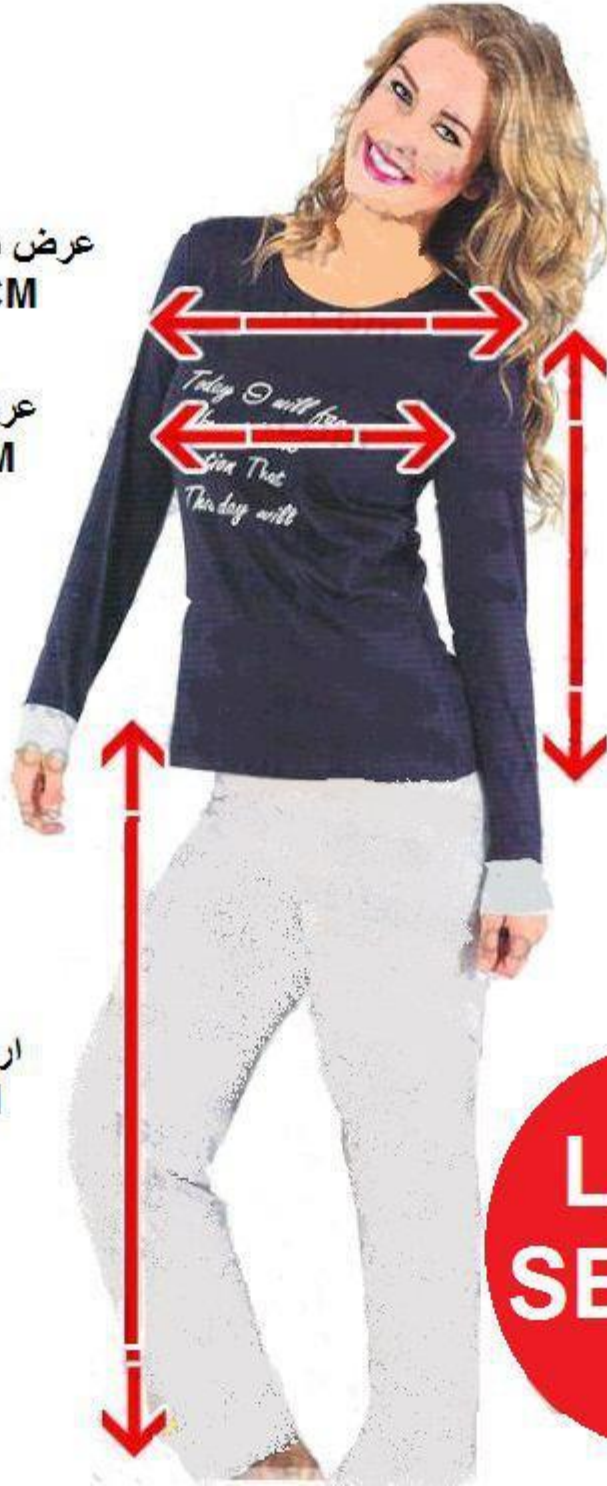

عرض سر شانہ
42 CM

عرض سينہ
46 CM

ارتفاع بلوز
71 CM

ارتفاع شلوار
96 CM

**BIG SIAZ
TEKNUR**

عرض سر شانه
43 cm

ارتفاع بلوز
70 cm

ارتفاع شلوار
107 cm

عرض سر شانه
43 CM

عرض سينه
45 CM

ارتفاع بلوز
65 CM

ارتفاع شلوار
96 CM

L
selina

عرض سر شانه
37 CM

عرض سينه
45 CM

ارتفاع بلوز
71CM

ارتفاع شلوار
104 CM

L-XL
SEXEN

عرض سر شانه
40 CM

عرض سينه
47 CM

ارتفاع بلوز
62 CM

ارتفاع شلوار
96 CM

L-XL
SHIRLY

عرض سر شانه
40 cm

عرض سر شانه
45 CM

عرض سينه
46 CM

ارتفاع بلوز
69 CM

ارتفاع شلوار
96 CM

XL
selina

عرض سر شانه
35 CM

عرض سينه
39 CM

ارتفاع بلوز
60 CM